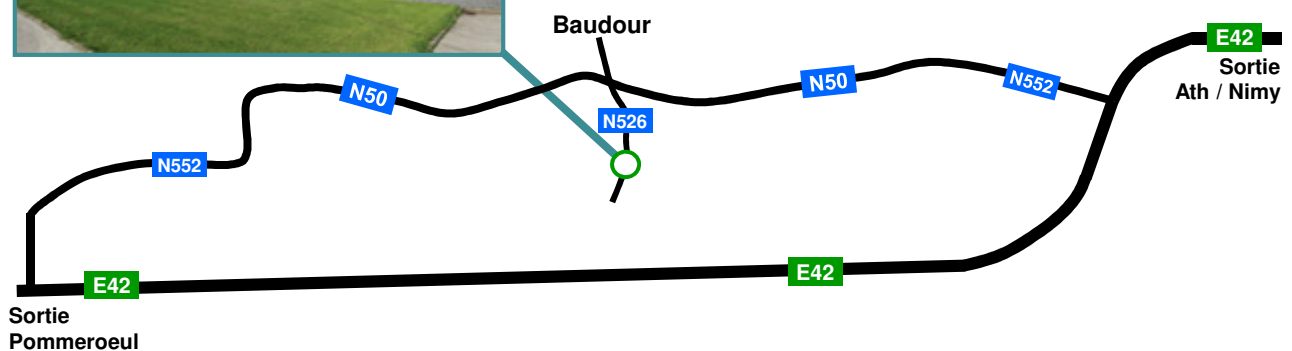

# PORTES OUVERTES

Chez M. et Mme Durant-Rabaey à Baudour  
Vendredi 1 mai et samedi 2 mai 2015 de 10 h à 18 h

Venez y découvrir le Lely Vector, nouveau système d'alimentation robotisée, les 2 robots de traite, le robot racleur, le tout dans une étable à logettes sur caillebotis !

Durant ces journées ...

- ✓ Petite restauration
- ✓ Vente directe de produits laitiers et régionaux

"La Cense du Mayeur"

Rue Louis Caty, 172 - 7331 BAUDOUR

**LEBRUN**  
agri

**Des experts au service de votre élevage !**