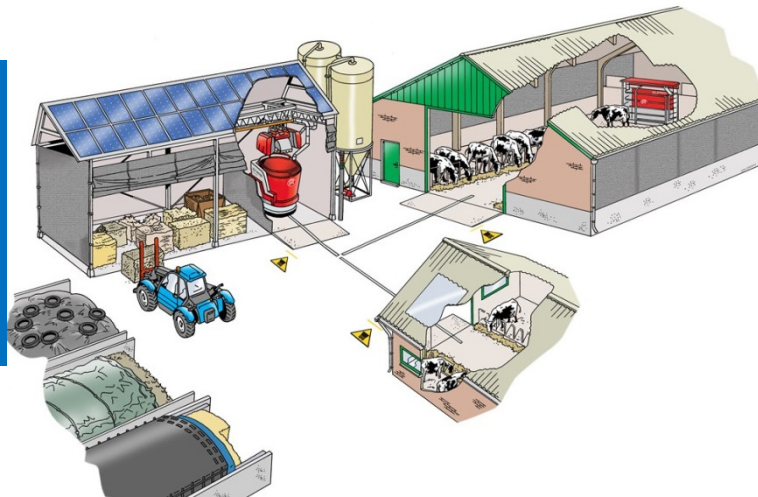

# PORTES OUVERTES

Chez M. et Mme Durant-Rabaey à Baudour  
Vendredi 1 mai et samedi 2 mai 2015 de 10 h à 18 h

Venez y découvrir le Lely Vector, nouveau système d'alimentation robotisée, les 2 robots de traite, le robot racleur, le tout dans une étable à logettes sur caillebotis !

Durant ces journées ...

- ✓ Petite restauration
- ✓ Vente directe de produits laitiers et régionaux

"La Cense du Mayeur"

Rue Louis Caty, 172 - 7331 BAUDOUR

**LEBRUN**  
agri

**Des experts au service de votre élevage !**